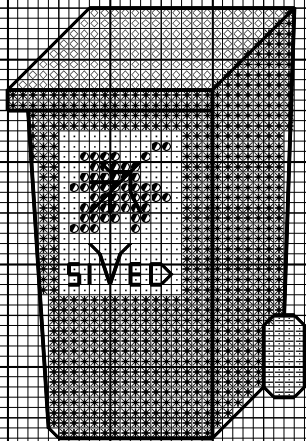

WIND

SEWED

SEWED

+	Noir	DMC 310	Anchor 403
*	Acier	317	
◇	Jaune bouton d'or	725	
●	Vert sapin	3818	
■	Fruits rouges	816	
.	Blanc	Blanc	

Points arrière

—	Noir	310	403
—	Vert sapin	3818	

Dessiné par: Daële'cré@tions