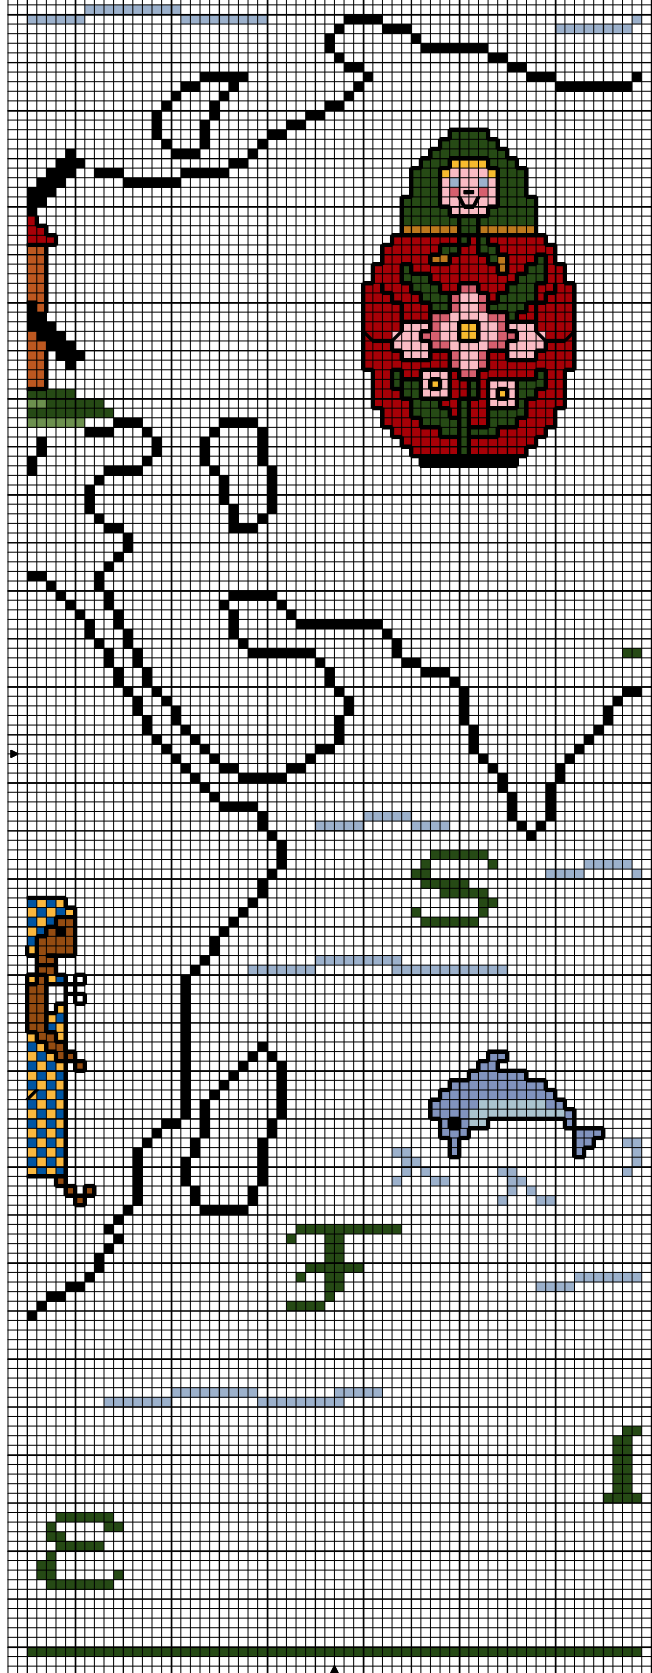

R du mor

Dessiné par Daële

| | | DMC | Anchor |
|--|------------------|------|--------|
|  | Noir | 310 | 403 |
|  | Vert buis | 986 | |
|  | Verveine | 988 | |
|  | Fard à joue rose | 899 | |
|  | Cuivre | 3853 | |
|  | Bleu orage | 160 | |
|  | Bleu d'azur | 3325 | |
|  | Bleu caraïbes | 995 | |
|  | Jaune de Naples | 743 | |
|  | Rouge carmin | 321 | |
|  | Jaune mimosa | 726 | |
|  | Houblon | 728 | |
|  | Bleu igloo | 3841 | |
|  | Tabac | 435 | |
|  | Rose dragée | 963 | |

Points arrière

| | | | |
|---|------|-----|-----|
|  | Noir | 310 | 403 |
|---|------|-----|-----|

Dessiné par: Daële